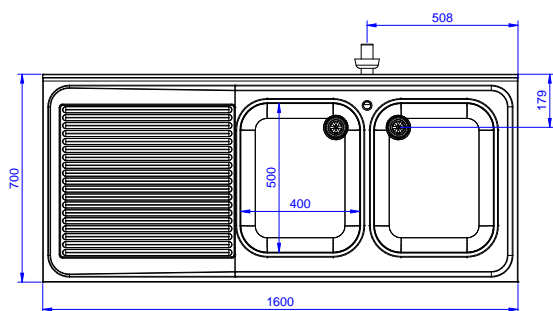

Zkrácená specifikace

Položka č.

Konstrukce z nerez oceli. 50 mm silná pracovní deska z AISI304 1mm se zvýšeným okrajem po obvodu proti přetékání vody. Zadní zvýšený límec V=100 mm s integrovaným oblým rohem. Nerezové čtvercové nohy 40x40 mm, výškově stavitelné.

Vpravo 2 dřezy 400x500x250 mm každý, zakrytované, s přepadovou trubkou; vlevo odkapnice pod kterou lze umístit podpultovou myčku.

Hlavní funkce a vlastnosti

- Konstrukce stolů je testována na pevnost, stabilitu a spolehlivost.

SCHVÁLENO: _____

Zepředu

Boční

Shora

Hlavní informace

Vnější rozměry, Šířka	1600 mm
Vnější rozměry, Hloubka	700 mm
Vnější rozměry, Výška	1000 mm
Zadní zvýšený límec, výška	100 mm
Zadní zvýšený límec, hloubka	13 mm
Zadní zvýšený límec, radius	R=15
Počet dřezů	2
Rozměry dřezu	400X500XH250
Síla pracovní desky	0 mm
Netto váha:	51 kg

Příslušenství
 Mycí centrum pro podpultovou myčku 1600 mm, se 2 dřezy VPRAVO,
 odkapnice vlevo
 Společnost si vyhrazuje právo provádět změny v produktech
 bez předchozího upozornění. Všechny informace byly správné v době tisku.