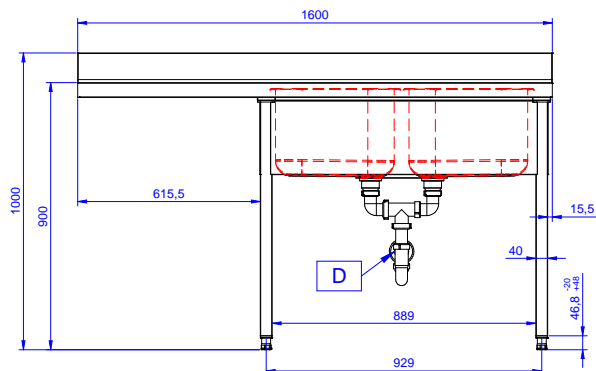

Zkrácená specifikace

Položka č.

Konstrukce z nerez oceli. 50 mm silná pracovní deska z AISI304 1mm se zvýšeným okrajem po obvodu proti přetékání vody. Zadní zvýšený límec V=100 mm s integrovaným oblým rohem. Nerezové čtvercové nohy 40x40 mm, výškově stavitelné.

Vpravo 2 dřezy 400x500x250 mm každý, zakrytované, s přepadovou trubkou; vlevo odkapnice pod kterou lze umístit podpultovou myčku.

Hlavní funkce a vlastnosti

- Konstrukce stolů je testována na pevnost, stabilitu a spolehlivost.

Konstrukce

- Pracovní deska 50 mm vysoká, vyrobená z ušlechtilé nerez oceli AISI 304 10/10, opatřena zvýšeným okrajem stran zamezují stékání vody.
- Zadní zvýšený límec 100mm s oblým hygienickým rohem s rádiusem 8mm, 13mm silný určený k umístění ke zdi.
- Snadná instalace desky na nohy, jednoduchá instalace baterie zezadu.
- Pod odkapnicí volný prostor pro umístění podpultové myčky nádobí.
- K dispozici bohatá nabídka vodovodních baterií (extra příslušenství), které splní veškeré požadavky.
- Odkapnice vhodná pro sušení.
- Zadní zvýšený límec 100mm s oblým hygienickým rohem s rádiusem 10mm, 13mm silný určený k umístění ke zdi.

SCHVÁLENO: _____

Zepředu

Boční

Shora

Hlavní informace

Vnější rozměry, Šířka	1600 mm
Vnější rozměry, Hloubka	700 mm
Vnější rozměry, Výška	1000 mm
Zadní zvýšený límec, výška	100 mm
Zadní zvýšený límec, hloubka	13 mm
Zadní zvýšený límec, radius	R=15
Počet dřezů	2
Rozměry dřezu	400X500XH250
Síla pracovní desky	0 mm
Netto váha:	51 kg