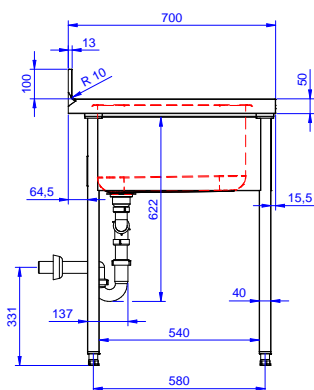

Zkrácená specifikace

Položka č.

Konstrukce z nerez oceli. 50 mm silná pracovní deska z AISI304 1mm se zvýšeným okrajem po obvodu proti přetékání vody. Zadní zvýšený límec V=100 mm s integrovaným oblým rohem. Nerezové čtvercové nohy 40x40 mm, výškově stavitelné.

Konstrukce

- Pracovní deska 50 mm vysoká, vyrobená z ušlechtilé nerez oceli AISI 304 10/10, opatřena zvýšeným okrajem stran zamezují stékání vody.
- Zadní zvýšený límec 100mm s oblým hygienickým rohem s rádiusem 8mm, 13mm silný určený k umístění ke zdi.
- Snadná instalace desky na nohy, jednoduchá instalace baterie zezadu.
- Pod odkapnicí volný prostor pro umístění podpultové myčky nádobí.
- K dispozici bohatá nabídka vodovodních baterií (extra příslušenství), které splní veškeré požadavky.
- Odkapnice vhodná pro sušení.
- Zadní zvýšený límec 100mm s oblým hygienickým rohem s rádiusem 10mm, 13mm silný určený k umístění ke zdi.

Extra příslušenství

- Spodní police k pracovnímu/mycímu stolu 1000 mm. PNC 855144
- 3-stranný spodní rám ke stolu 1000mm. PNC 855151
- Stojánková mixovací baterie páková s otočným raménkem, 3/4", jednootvorová. PNC 855322
- Stojánková mixovací baterie páková s otočným KRÁTKÝM raménkem, 3/4", jednootvorová. PNC 855323
- Stojánková mixovací baterie s otočným raménkem, NOŽNÍ ovládání, 3/4. PNC 855328

SCHVÁLENO: _____

Zepředu

Boční

Shora

Hlavní informace

Vnější rozměry, Šířka	1600 mm
Vnější rozměry, Hloubka	700 mm
Vnější rozměry, Výška	1000 mm
Zadní zvýšený límec, výška	100 mm
Zadní zvýšený límec, hloubka	13 mm
Zadní zvýšený límec, radius	R=15
Počet dřezů	2
Rozměry dřezu	400X500XH250
Síla pracovní desky	0 mm
Netto váha:	51 kg